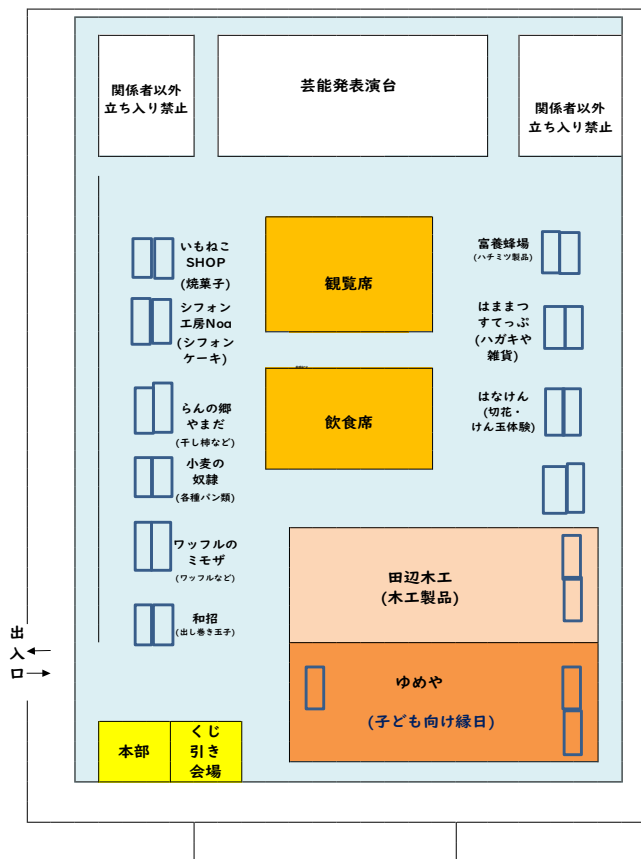

# センターフロアマップ

## 室内

### ホール配置図

ハガキや雑貨

切花販売

子ども向け縁日

### 屋外販売ブース配置図

焼肉カップ

※正門の外に、喫煙所があります。

出店者様の特徴や販売品は、ホームページやInstagramでもご紹介いたします！ 続報をお楽しみに！

Instagram  
QRコード

ホームページ  
QRコード

NOUSON\_CENTER